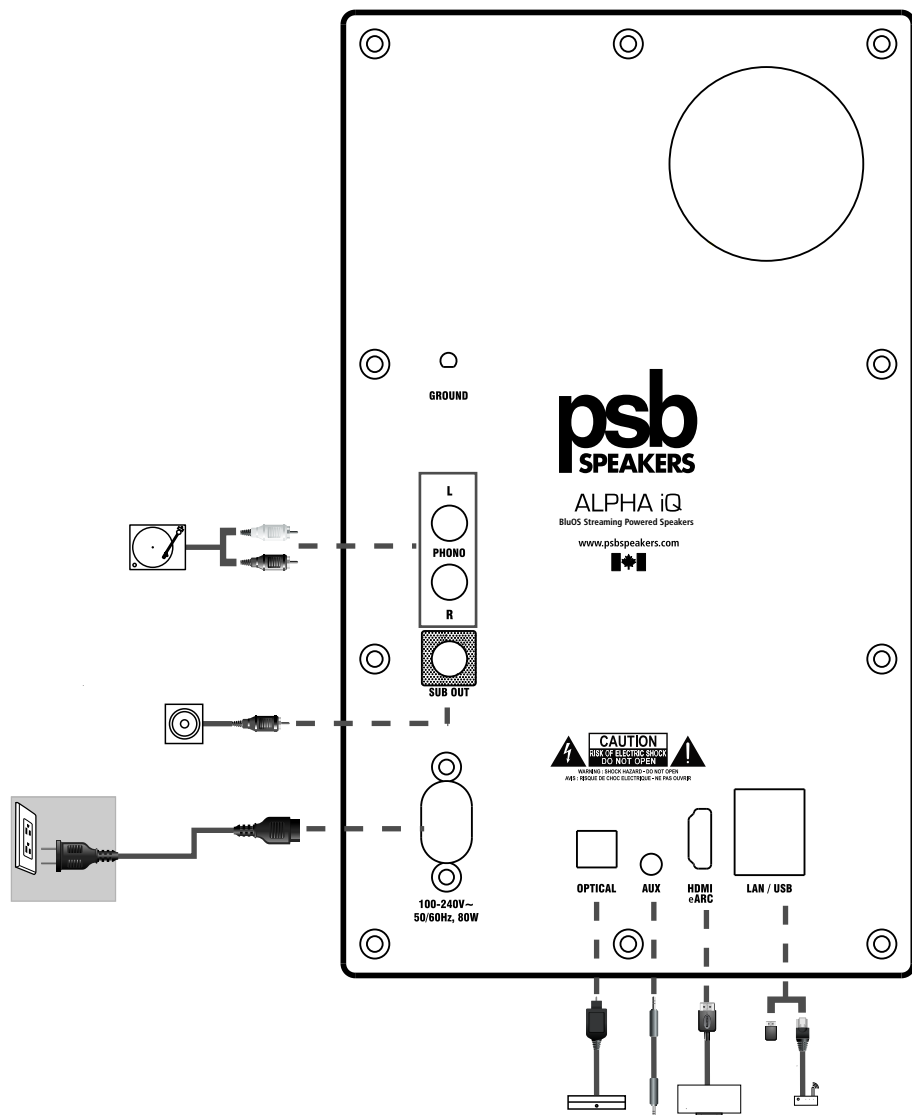

WHAT'S IN THE BOX

120V AC

230V AC

Ethernet Cord

3.5mm
Analog Cable

psbspeakers.com

Primary Speaker

FR - Primaire Enceinte
SP - Altavoz Primario

Watch for the LED of the primary speaker to flash blue/purple and the secondary speaker to turn green

FR - Branchez vos enceintes
 - Branchez le primaire enceinte au reseau
 - Attendez que la LED de le primaire enceinte devient bleue/violet et le secondaire enceinte reste vert

SP - Conecta sus altavoz
 - Conecta la altavoz primaria a la rede
 - Espera a que el LED de la altavoz primera se ilumine en azul/purpura intermitente e la altavoz segundaria se ilumine en verde

1 Connect