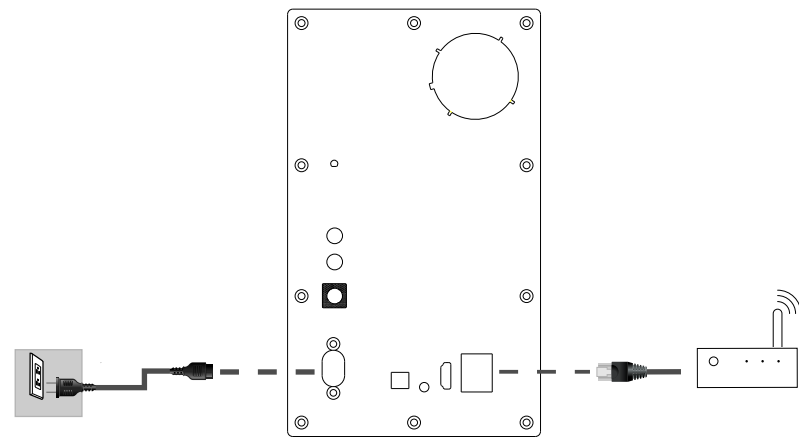

Watch for the LED of the primary speaker to flash blue/purple and the secondary speaker to turn green

FR - Branchez vos enceintes
 - Branchez le primaire enceinte au reseau
 - Attendez que la LED de le primaire enceinte devient bleue/violet et le secondaire enceinte reste vert

SP - Conecta sus altavoz
 - Conecta la altavoz primaria a la rede
 - Espera a que el LED de la altavoz primera se ilumine en azul/purpura intermitente e la altavoz segundaria se ilumine en verde

1 Connect