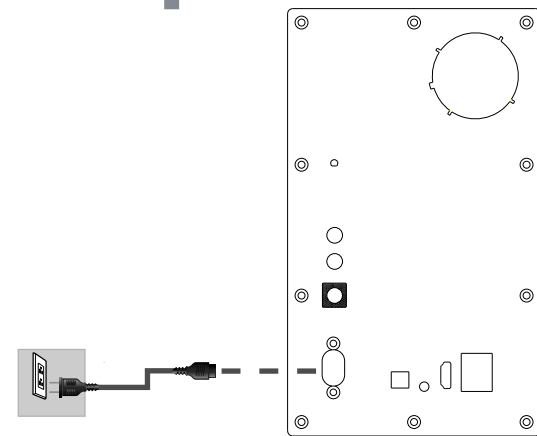

1 Connect

Watch for the LED of both speakers to turn green

FR - Branchez votre lecteur
- Attendez que la LED affiche un vert permanent

SP - Conecta sus altavoz
- Espera a que el LED se ilumine en verde